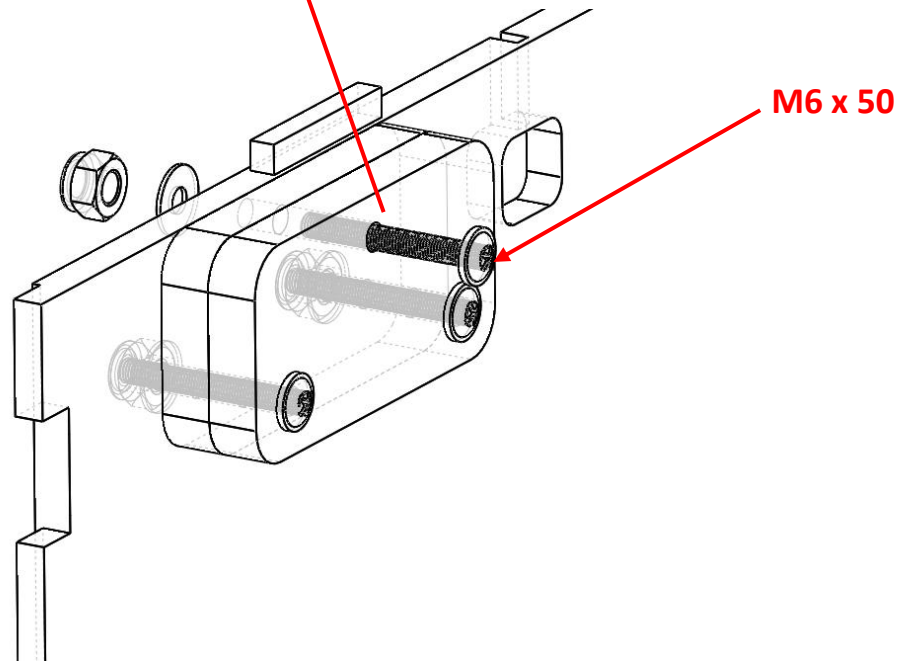

Опис	Кількість
1	Гвинт М4х15 мм	52 шт
2	Гвинт М4х35 мм	16 шт
3	Гвинт М4*45мм	31 шт
4	Гвинт М4х25мм	6 шт
5	Гвинт М4х10мм	38 шт
6	Гайка М4	135 шт
7	Болт М8х30 мм	4 шт
8	Гайка упорна М8	3 шт
9	Гвинт М6*50	9 шт
10	Гайка М6	9 шт
11	Шайба М6	9 шт
12	Шуруп М2.5х16мм	90 шт
13	Кулькова направляюча (Т1 and Т2)	4 шт
14	П-образний фіксатор (А)	31 шт
15	Барашек пластмасовий (J)	3 шт
16	Пластикові ніжки D-50mm H-30mm (B)	8 шт
17	Свердло 2мм	1 шт
18	Кріплення для сміттевого пакету	1 шт
19	Ремінь помаранчевий	3 шт
20	Ремінь чорний	2 шт
21	Матрац 40 (80)*1200*2015 мм з чохлом	1 шт
22	Резинка-фіксатор ніжок 580-600 мм (Т)	4 шт
23	Чохол	1 шт
24	Висувна шухляда	4 шт
25	Каністра 20л з краном	1 шт
26	Замок для фіксації шухляди (X1 and X2)	1 шт
27	Рояльна петля (F)	2 шт
28	Раковина	1 шт

1