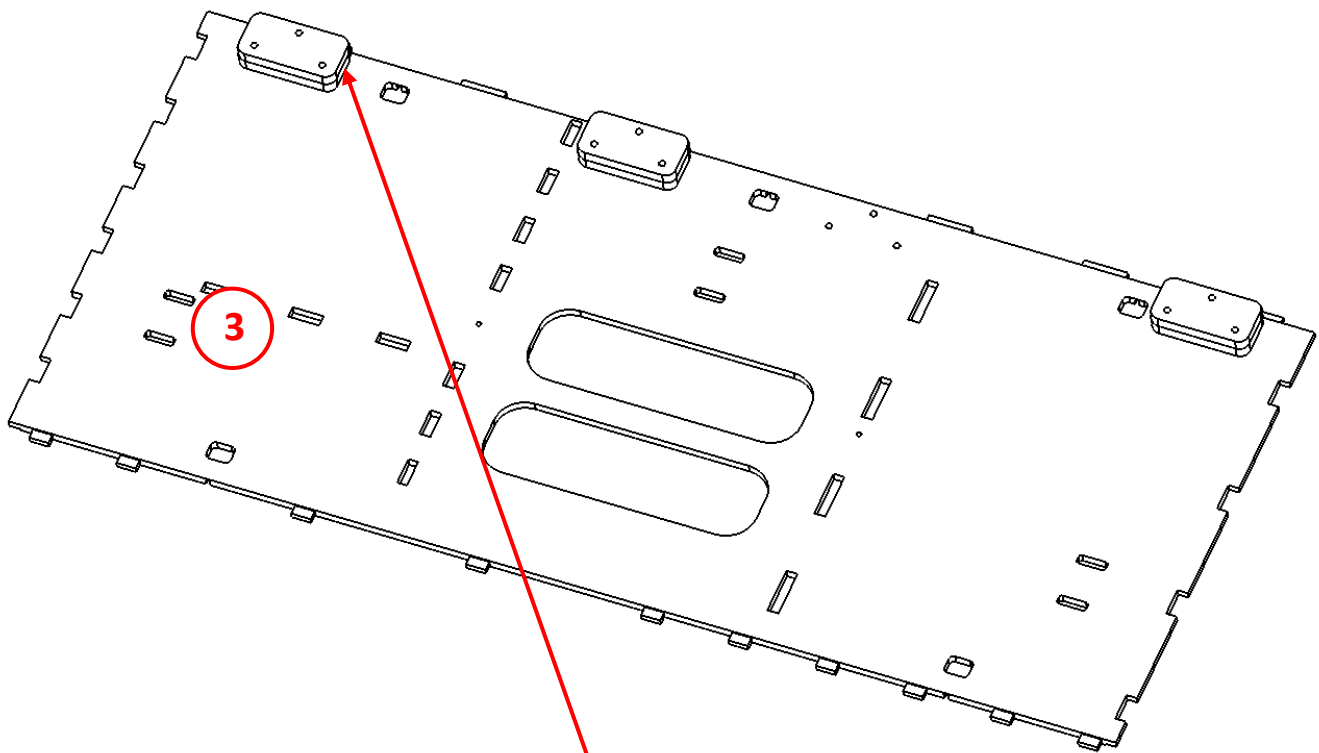

Опис	Кількість
1	Гвинт М4х15 мм	52 шт
2	Гвинт М4х35 мм	16 шт
3	Гвинт М4*45мм	31 шт
4	Гвинт М4х25мм	6 шт
5	Гвинт М4х10мм	38 шт
6	Гайка М4	135 шт
7	Болт М8х30 мм	4 шт
8	Гайка упорна М8	3 шт
9	Гвинт М6*50	9 шт
10	Гайка М6	9 шт
11	Шайба М6	9 шт
12	Шуруп М2.5х16мм	90 шт
13	Кулькова направляюча (Т1 and Т2)	4 шт
14	П-образний фіксатор (А)	31 шт
15	Барашек пластмасовий (J)	3 шт
16	Пластикові ніжки D-50mm H-30mm (B)	8 шт
17	Свердло 2мм	1 шт
18	Кріплення для сміттевого пакету	1 шт
19	Ремінь помаранчевий	3 шт
20	Ремінь чорний	2 шт
21	Матрац 40 (80)*1200*2015 мм з чохлом	1 шт
22	Резинка-фіксатор ніжок 580-600 мм (Т)	4 шт
23	Чохол	1 шт
24	Висувна шухляда	4 шт
25	Каністра 20л з краном	1 шт
26	Замок для фіксації шухляди (X1 and X2)	1 шт
27	Рояльна петля (F)	2 шт
28	Раковина	1 шт

1